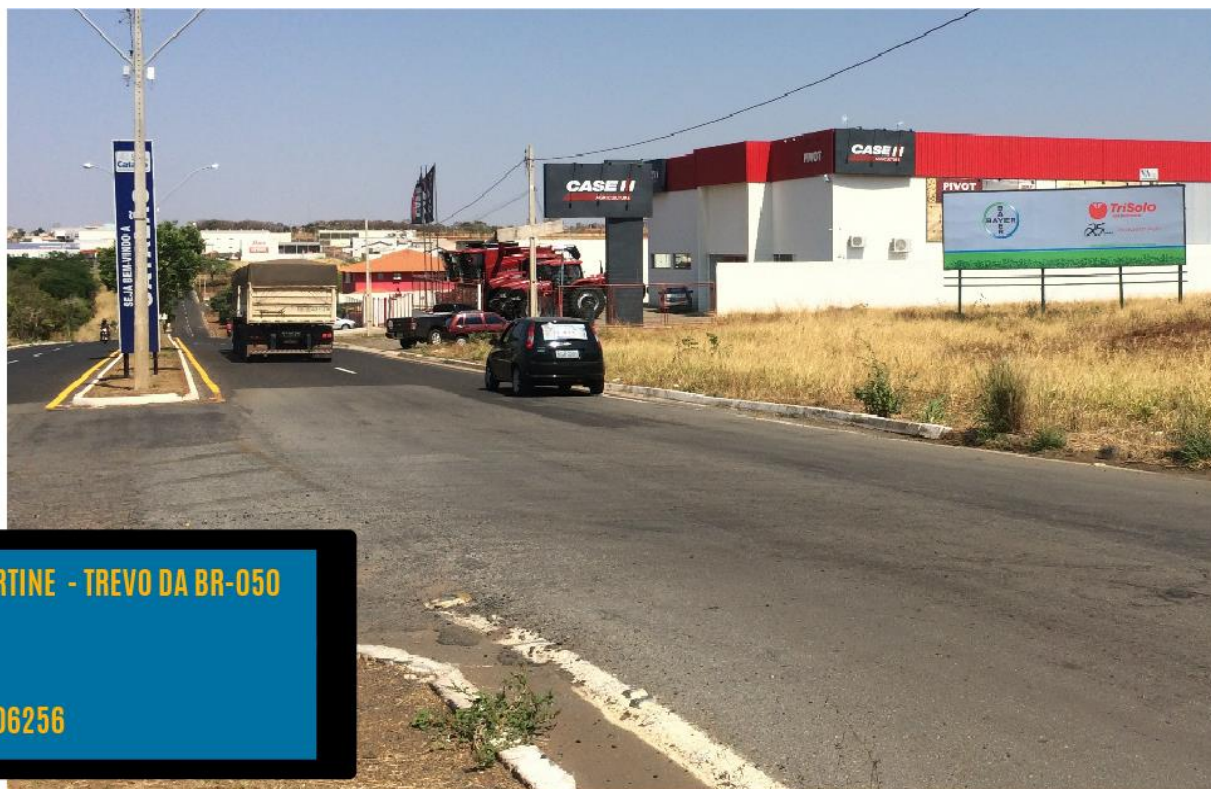

105 - AV. DR LAMARTINE - TREVO DA BR-050
AO LADO DA CASE

COORDENADAS:
-18.134723, -47.906256

106 - BR 050 - ENTRADA VINDO DE UBERLÂNDIA

COORDENADAS:
-18.194798, -47.955506

PONTO P

Aqui sua empresa
aparece de verdade