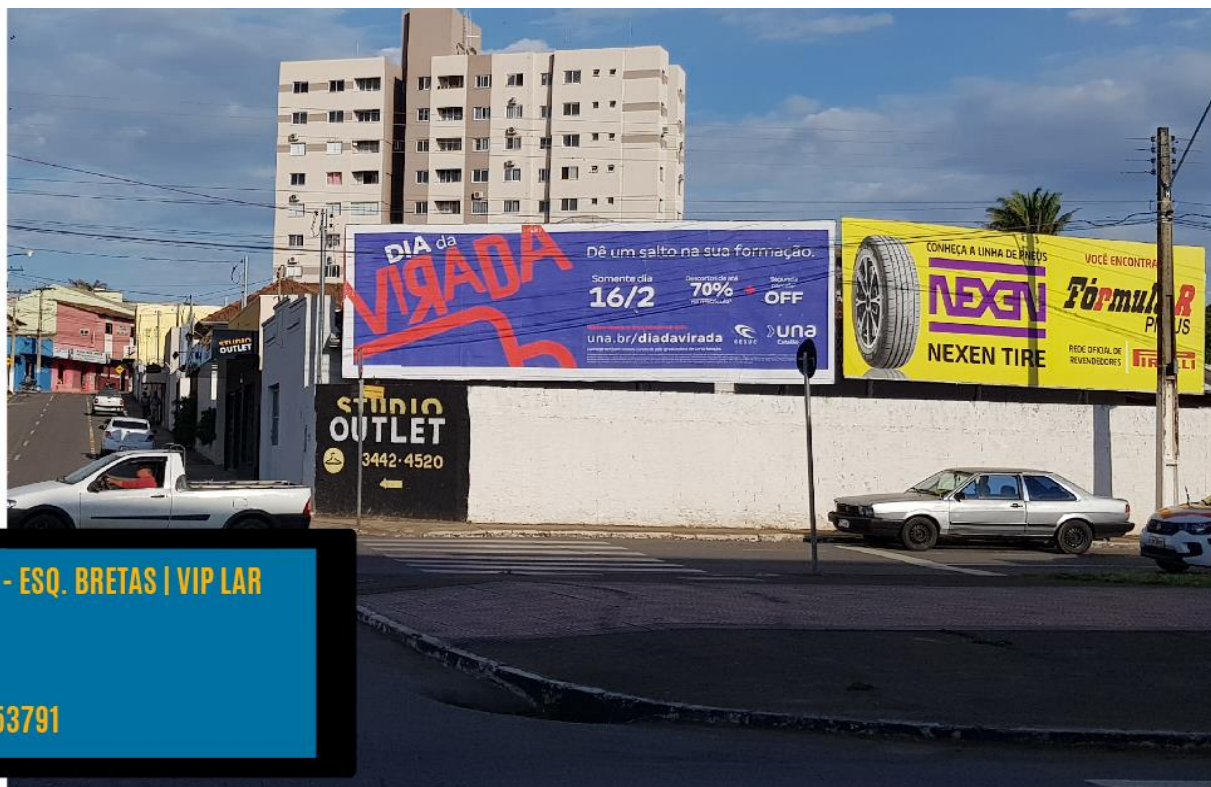

PONTO P

Aqui sua empresa
aparece de verdade

PAINÉIS

001 - AV. RAULINA - ESQ. BRETAS | VIP LAR
PLACA 1

COORDENADAS:
-18.169464, -47.953791

002 - AV. RAULINA - ESQ. BRETAS | VIP LAR
PLACA 2

COORDENADAS:
-18.169464, -47.953791

PONTO P

Aqui sua empresa
aparece de verdade

PAINÉIS

003 - AV. RAULINA - HOTEL DE VILLE
PLACA 1

COORDENADAS:

-18.168933, -47.953072

004 - AV. RAULINA - HOTEL DE VILLE
PLACA 2

COORDENADAS:

-18.168933, -47.953072

PONTO P

Aqui sua empresa
aparece de verdade

PAINÉIS

005 - AV. RAULINA - HOTEL DE VILLE
PLACA 3

COORDENADAS:

-18.168933, -47.953072

006 - AV. RAULINA - SALÃO DA 3a. IDADE
PLACA 1